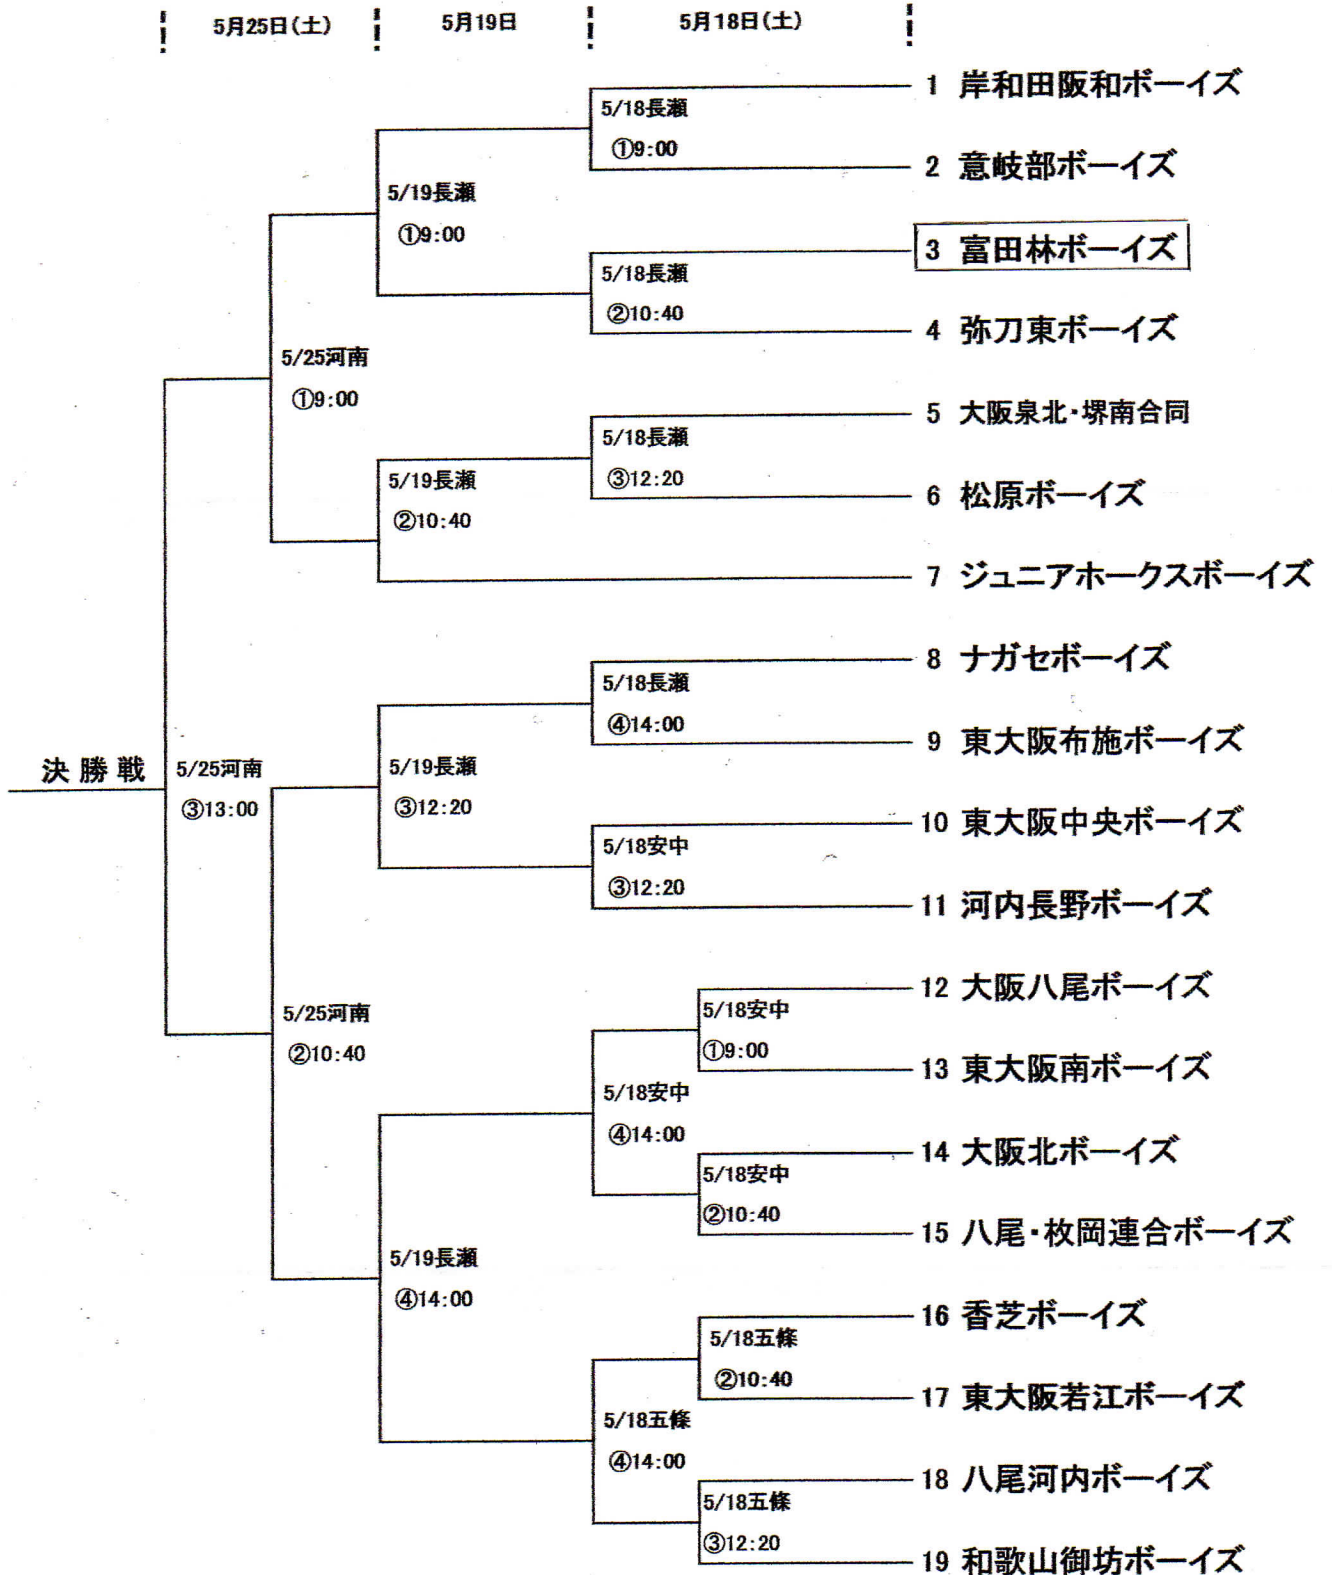

# 第16回 大和川小学生大会

<試合会場 ( )正式名称 >

- ①五條(大阪柏原五條グランド)
- ②長瀬(長瀬球場)
- ③河南G(松原河南グランド)
- ④安中(安中グランド)

試合時間:1時間40分

- ①第1試合:9:00-10:40
- ②第2試合:10:40-12:20
- ③第3試合:12:20-14:00(ダブルヘッダーの場合は13:00)
- ④第4試合:14:00-15:40