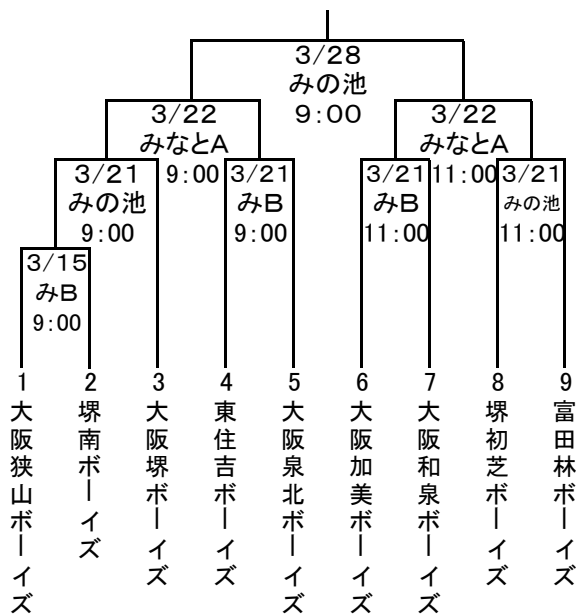

# 第1回大阪阪南支部交流試合 組み合わせ表

## <小学生の部>

使用球場名

池 みの池球場

みA みなと堺野球場A面

みB みなと堺野球場B面

試合時間は変更する場合があります

## <中学生の部>