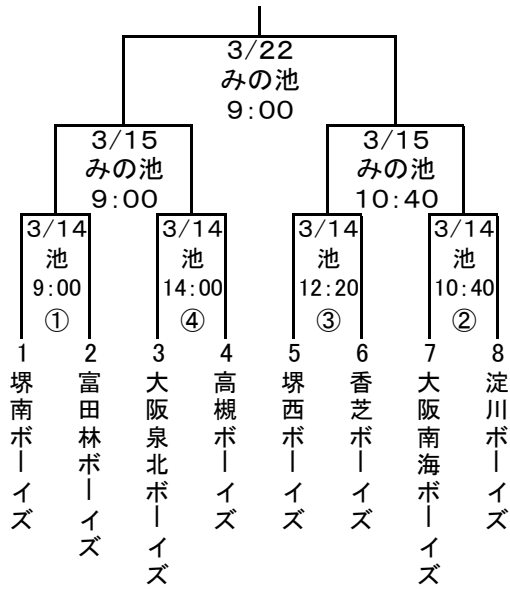

# 第1回大阪阪南支部交流試合 組み合わせ表

## <小学生の部>

使用球場名

池 みの池球場

みA みなと堺野球場A面

みB みなと堺野球場B面

試合時間は変更する場合があります

## <中学生の部>