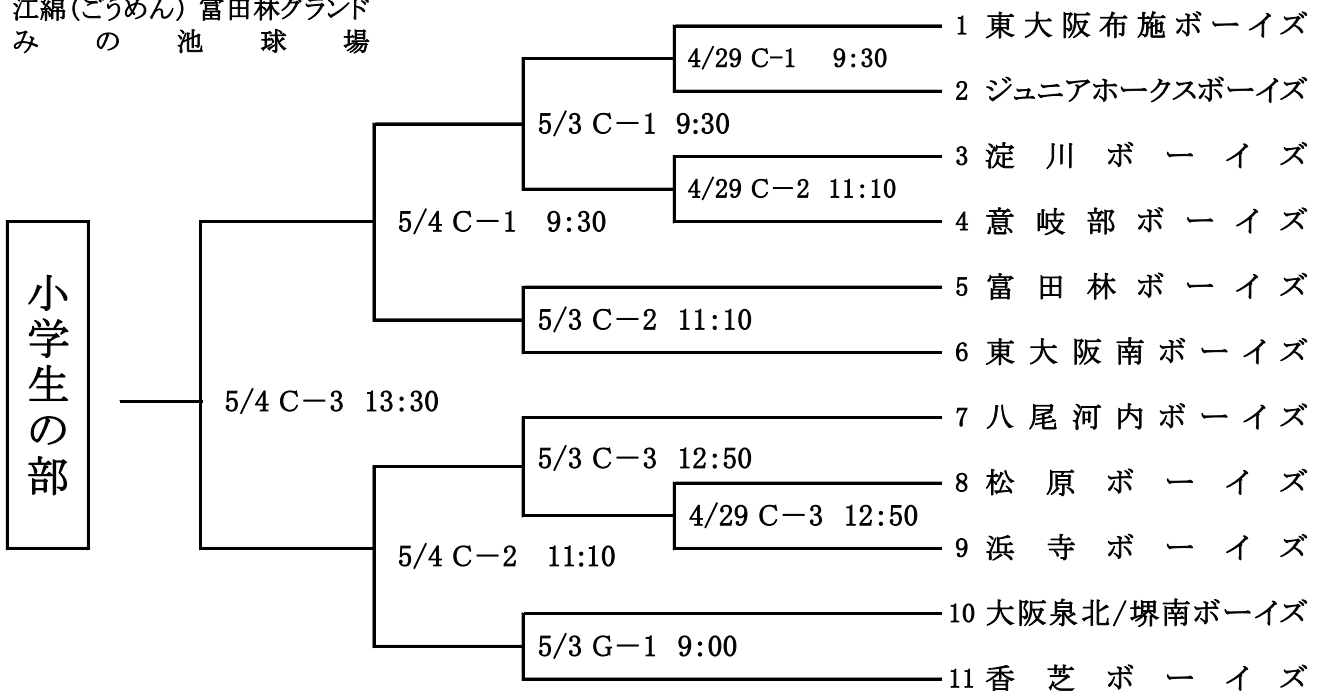

第38回 富田林市長杯争奪大会組合せ表

使用球場

- A: 富田林総合スポーツ公園球場
- B: 金剛東グラウンド
- C: 金剛中央グラウンド
- E: 日置荘初芝グラウンド
- G: 大阪泉北専用グラウンド
- H: 南花台グラウンド
- K: 江綿(ごうめん) 富田林グラウンド
- M: みの池球場

【注意】

金剛中央(C)への到着は
朝8時30分以降厳守下さい。
(球場: 駐車場開門8時30分)