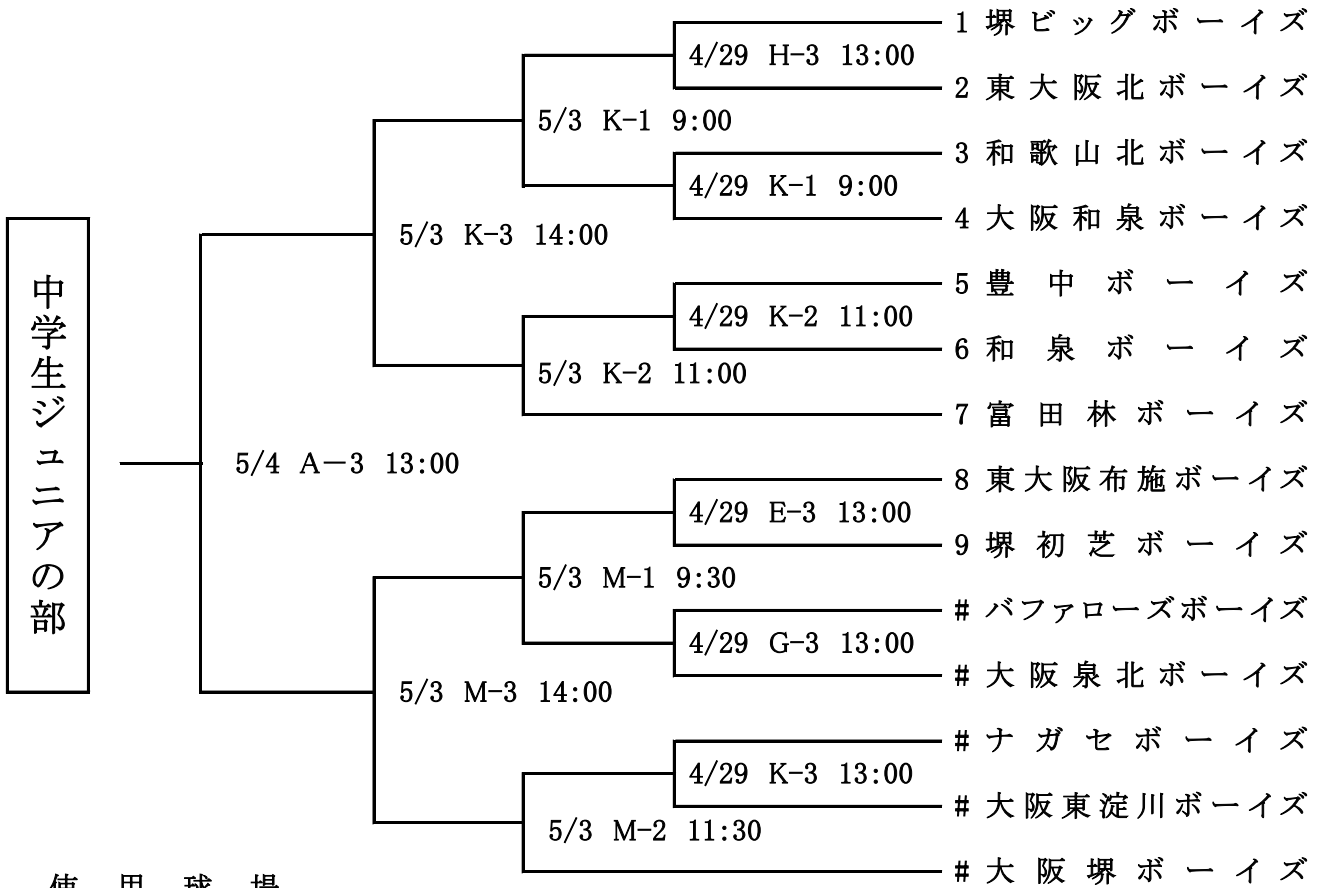

第38回 富田林市長杯争奪大会組合せ表

使用球場

- A: 富田林総合スポーツ公園球場
- B: 金剛東グラウンド
- C: 金剛中央グラウンド
- E: 日置荘初芝グラウンド
- G: 大阪泉北専用グラウンド
- H: 南花台グラウンド
- K: 江綿(ごうめん) 富田林グラウンド
- M: みの池球場

【注意】

金剛中央(C)への到着は
朝8時30分以降厳守下さい。
(球場: 駐車場開門8時30分)