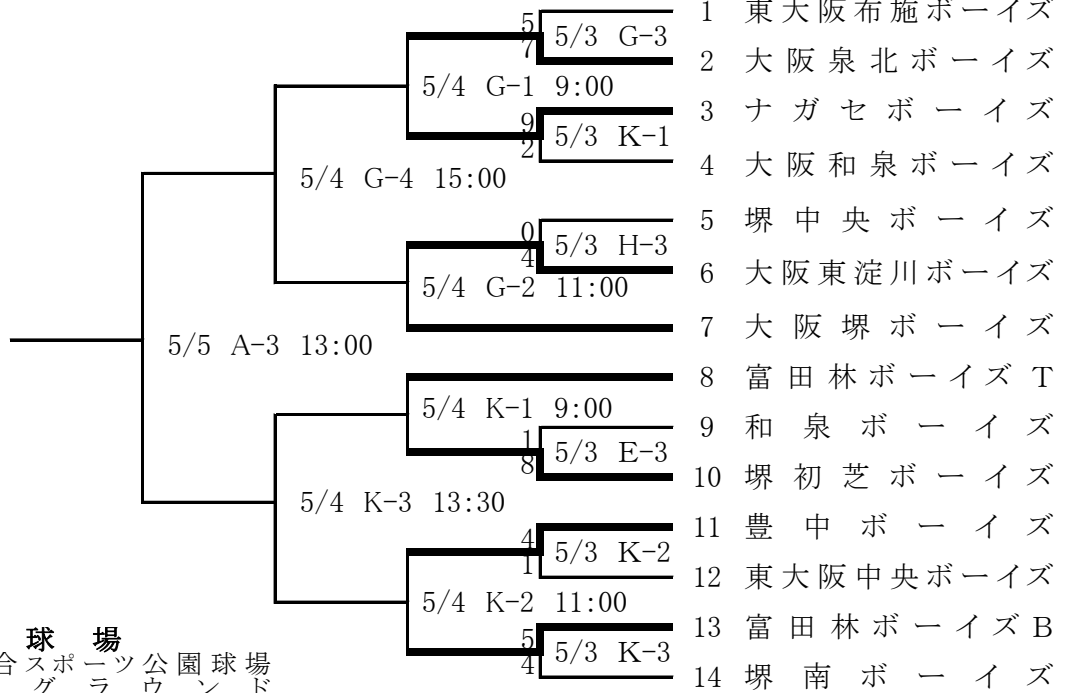

(5月3日・試合結果) 第39回 富田林市長杯争奪大会

中学生ジュニアの部

使用球場
 A : 富田林総合スポーツ公園球場
 B : 金剛東中央グラウンド
 C : 金剛中央グラウンド
 D : 日置荘初芝グラウンド
 E : 大阪泉北専用グラウンド
 F : 大南花の台グラウンド
 G : 南みんの池グラウンド
 H : 江綿富田林グラウンド

小学生の部

【注意】
 金剛東・金剛中央への到着は朝8時30分以降厳守下さい。
 (球場:駐車場開門8時30分)