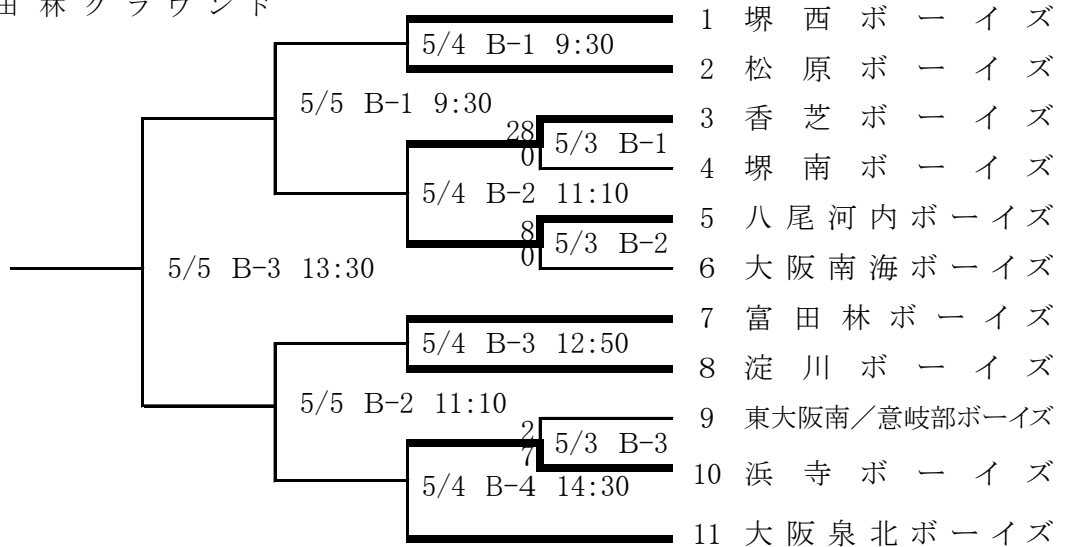

(5月3日・試合結果) 第39回 富田林市長杯争奪大会

中学生ジュニアの部

使用球場
 A : 富田林総合スポーツ公園球場
 B : 金剛東中央グラウンド
 C : 金剛中央グラウンド
 D : 日置荘初芝グラウンド
 E : 大阪泉北専用グラウンド
 F : 大南花の台グラウンド
 G : 南みんの池グラウンド
 H : 江綿富田林グラウンド

小学生の部

【注意】
 金剛東・金剛中央への到着は朝8時30分以降厳守下さい。
 (球場:駐車場開門8時30分)