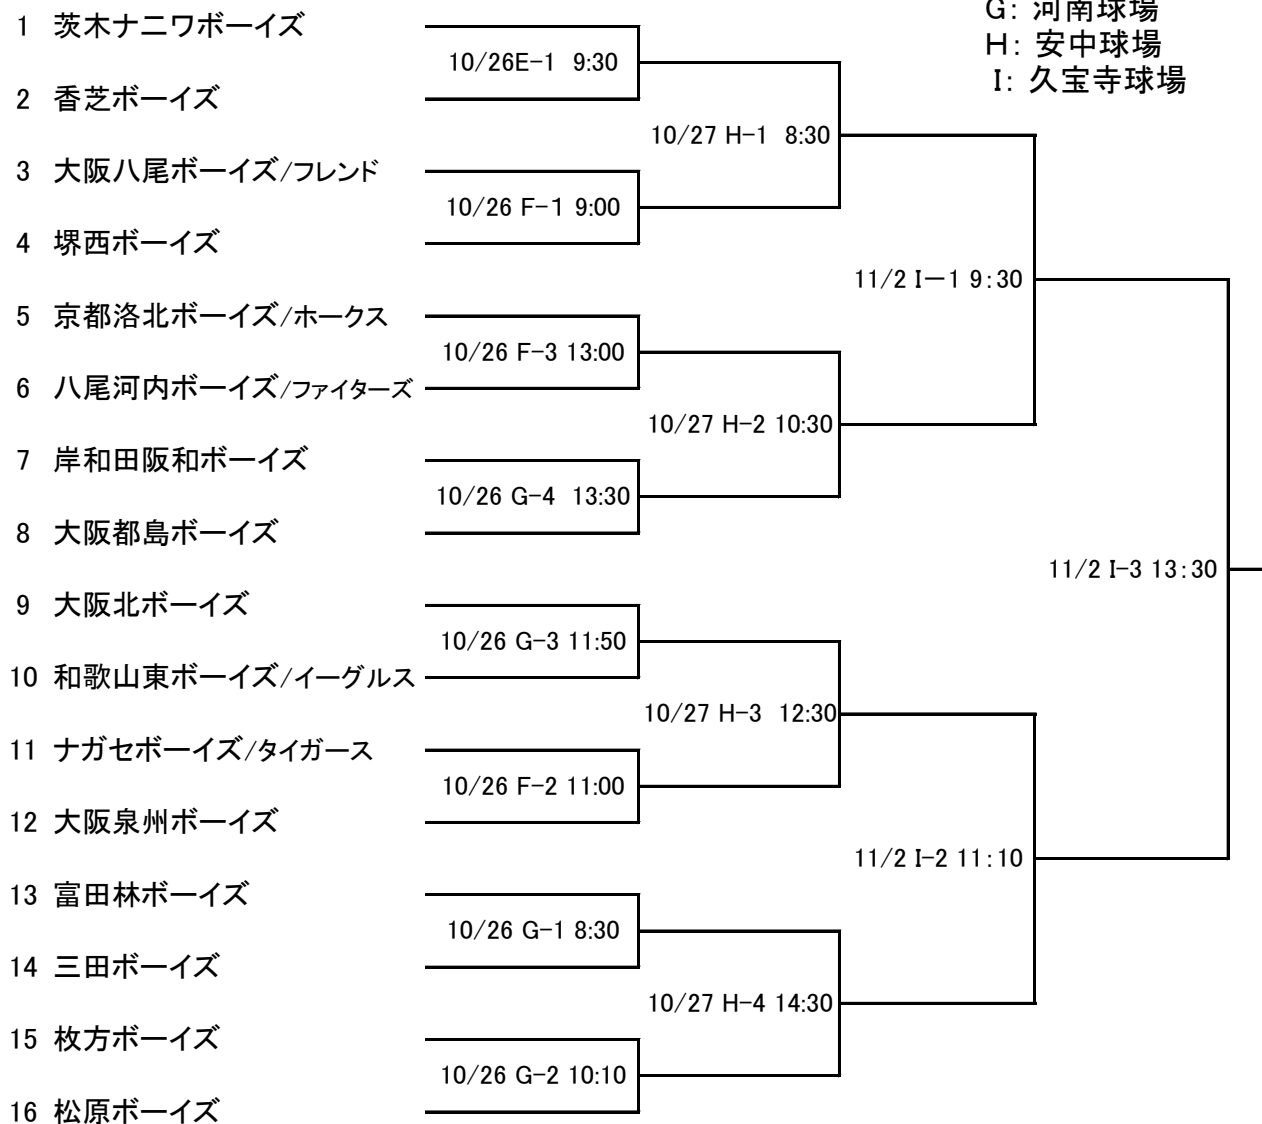

ゼット杯 第43回日本少年野球関西秋季大会 (雨天順延)

(小学生の部)

I 日目=2013./10/26(土) II 日目=10/27(日) III 日目=11/2(土)

使用球場

E: 福神球場

F: ナガセ球場

G: 河南球場

H: 安中球場

I: 久宝寺球場

10/26→福神球場(奈良県支部担当) 審判奈良県支部

10/26→ナガセ球場(大阪中央支部担当) 審判大阪中央支部

10/26→河南球場(大阪中央支部担当) 審判大阪中央支部

10/27→安中球場(大阪中央支部担当) 審判大阪中央支部

11/2→久宝寺球場(大阪南支部担当) 大阪南支部