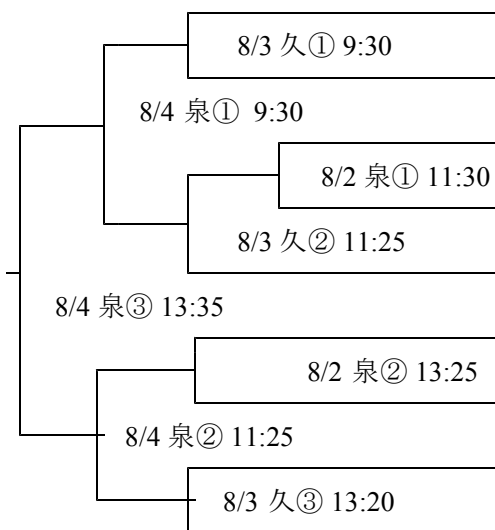

# 第44回日本少年野球選手権大会トーナメント表

## 小学生の部

使用球場

久；久宝寺球場

泉；泉南市民球場

舞；舞洲球場

1. 尾張稲沢ボーイズ
2. 熊本宇城ボーイズ
3. 豊川ボーイズ
4. 高崎ボーイズ
5. 大阪泉州ボーイズ
6. 都筑中央ボーイズ
7. 四日市ボーイズ
8. 流山ボーイズ
9. 八尾河内ボーイズ

決勝戦  
8/5 舞①  
9:30

10. 大洲ボーイズ
11. 京都二条ボーイズ
12. 九州古賀ボーイズ
13. 枚方ボーイズ
14. 広島ボーイズ
15. 富田林ボーイズ
16. 東京世田谷ボーイズ
17. 香芝ボーイズ
18. 富士見ボーイズ