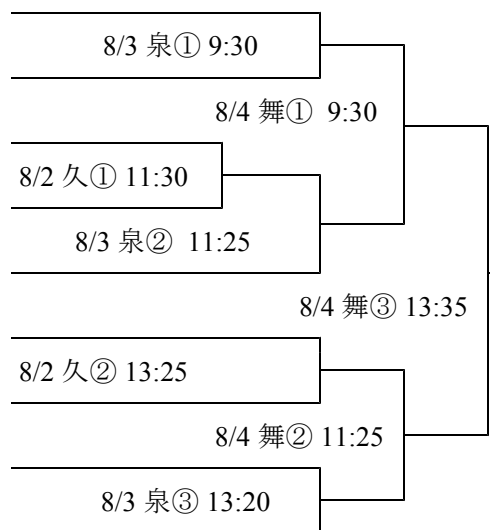

# 第44回日本少年野球選手権大会トーナメント表

## 小学生の部

使用球場

久；久宝寺球場

泉；泉南市民球場

舞；舞洲球場

1. 尾張稲沢ボーイズ
2. 熊本宇城ボーイズ
3. 豊川ボーイズ
4. 高崎ボーイズ
5. 大阪泉州ボーイズ
6. 都筑中央ボーイズ
7. 四日市ボーイズ
8. 流山ボーイズ
9. 八尾河内ボーイズ

決勝戦  
8/5 舞①  
9:30

10. 大洲ボーイズ
11. 京都二条ボーイズ
12. 九州古賀ボーイズ
13. 枚方ボーイズ
14. 広島ボーイズ
15. 富田林ボーイズ
16. 東京世田谷ボーイズ
17. 香芝ボーイズ
18. 富士見ボーイズ